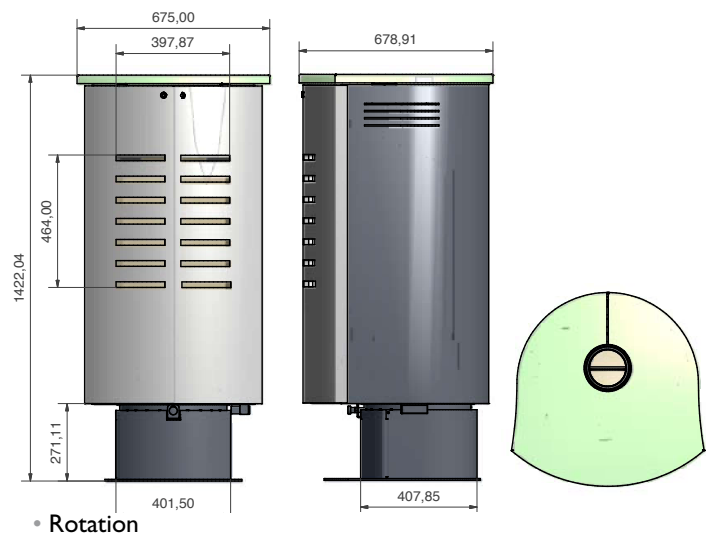

En associant formes contemporaines et technologie avancée, il offre la meilleure solution pour votre confort et pour l'économie d'énergie.

POÈLE À BOIS

LIMITED

Puissance maxi (Kw)	12 kW
Puissance nominale (Kw)	8 kW
Consommation bois (kg/h) en puissance nominale	2,6 kg/h
Rendement (%)	75 %
Emission de CO (%)	< 0,09 %
Normes d'exigence	EN 13240
Température des fumées (°C)	295° C
Dépression de la cheminée requise (Pa)	12 Pa
Section raccordement (mm)	120 mm
Dimensions LxPxH (mm)	675x623.5x1416 mm
Taille des bûches max (cm)	50 cm
Matériaux foyer	Vermiculite
Poids net (kg)	200 kg
Raccordement air externe	
Régulation Thermostatique	
Sortie arrière	
Cendrier	✓
Grille à secousse	✓
Double combustion vitre propre	✓
Micro accumulation	